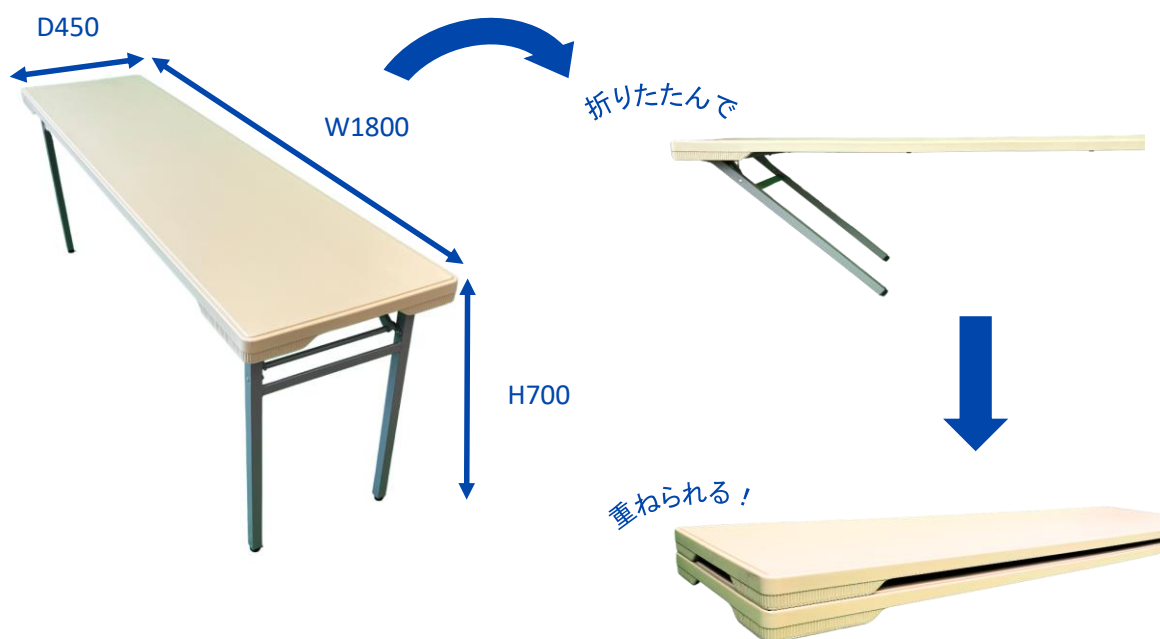

新商品のご案内

樹脂テーブル

軽量でキズがつきにくい会議テーブルです。
天板が樹脂なのでお手入れも簡単です！

スタック可能なので未使用時は
省スペースで保管できます。