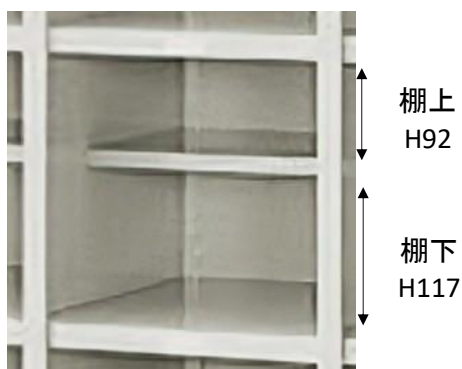

Φ180 × H190

**グリーンスルーパーテーション**

W700 × D300 × H1300

**プランター(H1300)**

鉢寸法: Φ235 × H260

**プランターボックス(卓上)**

W900 × D300 × H380

お問合せ

## シューズボックス24人用(中棚付)

多人数用のシューズボックスです。  
縦型なので幅を取らずに配置する事ができます。

### 【仕様】

- 外寸:幅994×奥330×高1535mm
- 内寸:幅223×奥329×高224mm(1室)
- 質量:53kg
- 耐荷重:均等荷重4kg

棚付きなので上段にスリッパや上履き、  
下段に下足を収納できます。