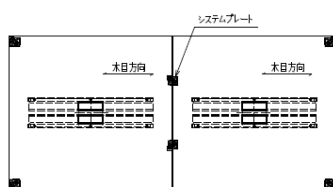

※下置き使用時は別途ベースが必要です。

**パーソナルロッカー**  
W900 × D450 × H1050

**化粧天板** (パーソナルロッカー、書庫用)  
W900 × D450 × H20

オプション: 電源ユニット

★パーソナルロッカー+化粧天板+書庫ベース 設置例

**ブーメランテーブル**  
W2073 × D1068 × H720

**円形テーブル**  
Φ1200 × H720

**台形テーブル**  
W1200 × D520 × H720