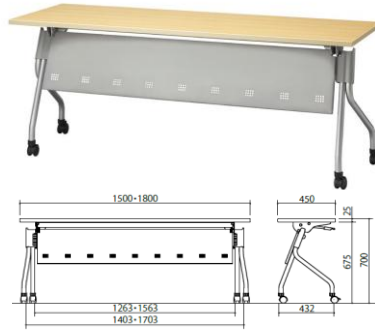

★レイアウト例  
ブーメランテーブル × 3  
肘付ワークチェア × 3  
(グリーン × 2、ブルー × 1)

★台形テーブル レイアウト例

**木目調ロッカー**  
2人用: W600 × D515 × H1800  
3人用: W900 × D515 × H1800

**書庫(ホワイト、スチール・ガラス戸)**  
W900 × D450 × H1050

※下置き使用時は別途ベースが必要です。

書庫ベース(ホワイト)  
配線ベース(ホワイト)

**書庫ベース・配線ベース**  
W900 × D450 × H50

**デスクシェルフ(ホワイト・ブラック)**  
W750 × D250 × H125  
※ホワイトの天板は、ワークテーブルの天板と色合いが異なりますのでご容赦ください。

**ハイカウンター(ホワイト)**  
1200: W1200 × D450 × H950  
1800: W1800 × D450 × H950

**スタックテーブル**

W1800 × D450 × H700  
W1800 × D600 × H700

**スタックチェア  
(ネイビー・グリーン)**

W540 × D530 × H785

**ハイツツール**

W500 × D500 × H615~755

画像は3段 棚の耐荷重:80kg

**ウッドシェルフラック**