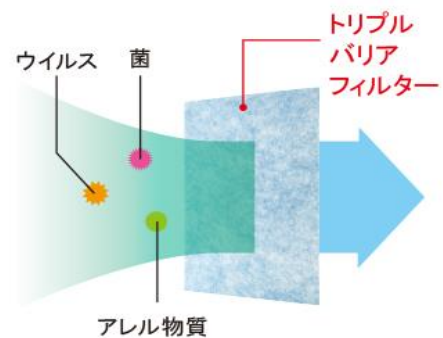

フィルターの交換目安: 約2年

※ 使用状況により寿命は異なります。

※ 喫煙使用はお控えください。

〈イメージ図〉

低湿度環境を一定時間保つことで、カビ菌の成長を抑制。ベッドやソファの下、天井のスミなど、湿気の溜まりがちなエリアも部屋干しおまかせムーブアイが見分け、ドライ風をお届け。窓や壁のいやな結露も見逃しません。

空気中に浮遊するウイルス、菌、アレル物質をキャッチして抑制。さらに、プラチナ抗菌フィルターを搭載し、清潔除湿ができます。